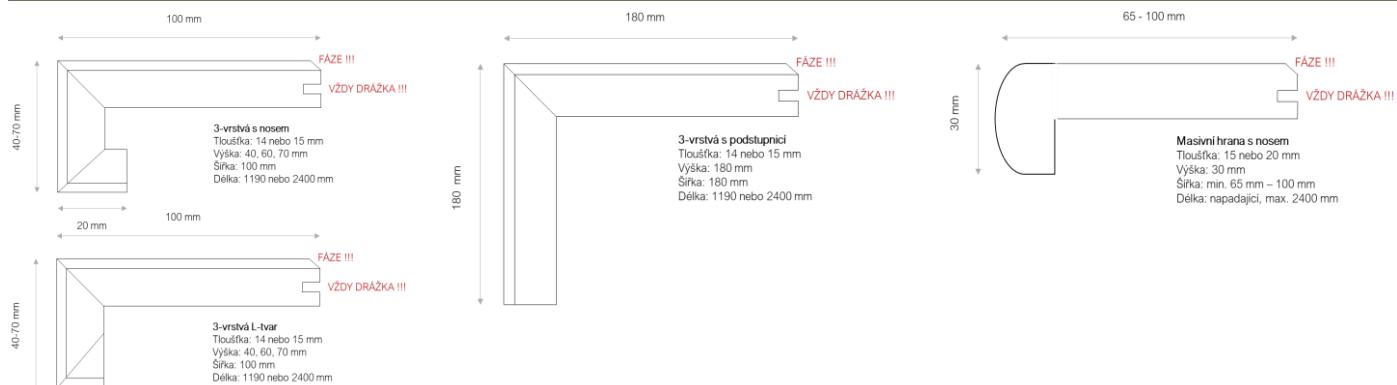

DUBOVÉ SCHODOVÉ HRANY - POZORI CENY JSOU UVEDENÉ ZA 1 BM

Řada	Povrch Dokončení Třídění	CHATEAU PELGRIM		KOLONIAL		SOFT TONE		HARFA VINTAGE		KAREL IV.		Bez pú	
		ART. NO	Kč/m¹	ART. NO	Kč/m¹	ART. NO	Kč/m¹	ART. NO	Kč/m¹	ART. NO	Kč/m¹	ART. NO	Kč/m¹
3-vrstvá s nosem 14x40-60-70x100		STA037	1150,00	STA043	1150,00	STA049	1150,00	STA055	1150,00	STA061	1150,00	STA031	1070,00
3-vrstvá s nosem 15x40-60-70x100		STA038	1170,00	STA044	1170,00	STA050	1170,00	STA056	1170,00	STA062	1170,00	STA032	1090,00
3-vrstvá L-tvar 14x40-60-70x100		STA039	1150,00	STA045	1150,00	STA051	1150,00	STA057	1150,00	STA063	1150,00	STA033	1070,00
3-vrstvá L-tvar 15x40-60-70x100		STA040	1170,00	STA046	1170,00	STA052	1170,00	STA058	1170,00	STA064	1170,00	STA034	1090,00
3-vrstvá s podstupnicí 14x180x180		STA041	1300,00	STA047	1300,00	STA053	1300,00	STA059	1300,00	STA065	1300,00	STA035	1220,00
3-vrstvá s podstupnicí 15x180x180		STA042	1320,00	STA048	1320,00	STA054	1320,00	STA060	1320,00	STA066	1320,00	STA036	1240,00
Masiv hrana s nosem 15x30x100		STA003	1190,00	STA007	1190,00	STA011	1190,00	STA015	1190,00	STA019	1190,00	STA023	1110,00
Masiv hrana s nosem 20x30x100		STA004	1190,00	STA008	1190,00	STA012	1190,00	STA016	1190,00	STA020	1190,00	STA024	1110,00